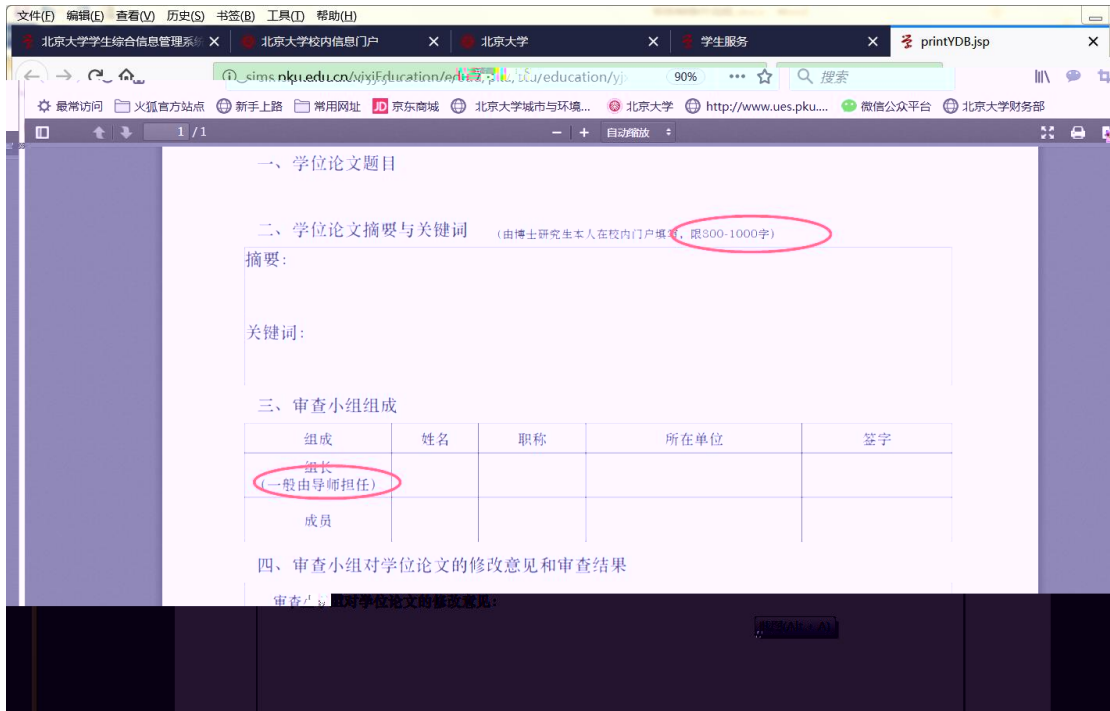

培养办教务 (电话62751358)

中期退课申请 维护个人培养计划

查询培养环节 培养环节录入及打印

4

5

6

学院

130